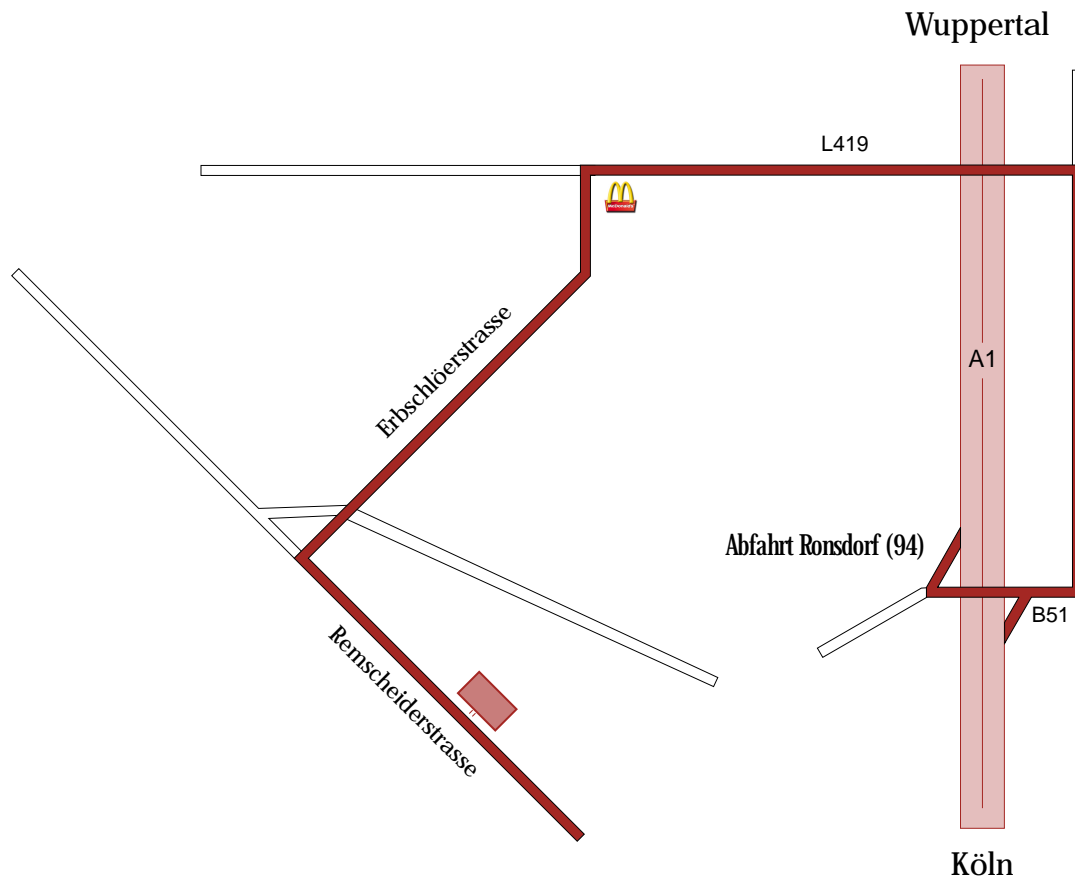

# Ihr Weg ZU TARA

Autobahn A1 Abfahrt Wuppertal Ronsdorf (94)

auf die B51 Richtung Wuppertal (Linde)

1. links über die Blombachtal Brücke auf die Landstrasse L419
1. links bei McDonalds Richtung Ronsdorf auf die Erbschlörstrasse
2. Ampelkreuzung links auf die Remscheiderstrasse